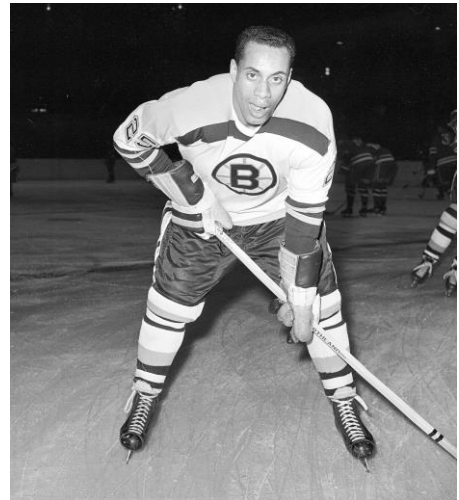

Biographie de Willie O'Ree

Willie O'Ree est un joueur de hockey canadien, né le 15 octobre 1935 à Fredericton, au Nouveau-Brunswick. Il est connu comme le premier joueur noir à jouer dans la Ligue nationale de hockey (LNH). O'Ree a commencé à jouer au hockey à un jeune âge et a montré beaucoup de talent. Il a surmonté de nombreux obstacles, y compris des blessures et le racisme, pour poursuivre son rêve de jouer au hockey professionnel.

En 1958, Willie O'Ree a fait ses débuts dans la LNH avec les Boston Bruins. Il a joué comme ailier droit et a marqué son premier but en 1961. Malgré ses succès, O'Ree a dû faire face à des commentaires racistes de la part de certains fans et joueurs. Cependant, il est resté fort et a continué à jouer avec détermination. O'Ree a joué pendant plusieurs saisons dans la LNH et a également eu une carrière réussie dans les ligues mineures.